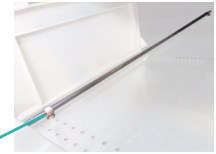

- △ Facilitez le travail des opérateurs
- △ Augmentez la productivité
- △ Fiabilisez la préparation

KANBAN 4.0 : DE NOMBREUSES OPTIONS

Communication
Ethernet ou WIFI

Pick to Light

Aide au prélèvement
Nombreuses options possibles : bandeau LED, barrières infrarouges, affichage quantité, boutons

Étage retour de bacs vides

Séparateurs amovibles

Put to Light

Assistance au réassort
Toute la gamme Put to Light peut être intégrée.

Capteurs de présence de bacs

Appel stock automatique

APPROVISIONNEMENT DE BORD DE LIGNE