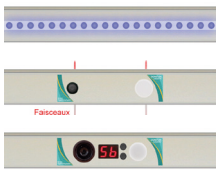

- △ Facilitez le travail des opérateurs
- △ Augmentez la productivité
- △ Fiabilisez la préparation

KANBAN 4.0 : DE NOMBREUSES OPTIONS

Communication
Ethernet ou WIFI

Pick to Light

Aide au prélèvement
Nombreuses options possibles : bandeau LED, barrières infrarouges, affichage quantité, boutons

Étage retour de bacs vides

Séparateurs amovibles

Put to Light

Assistance au réassort
Toute la gamme Put to Light peut être intégrée.

Capteurs de présence de bacs

Appel stock automatique

APPROVISIONNEMENT DE BORD DE LIGNE